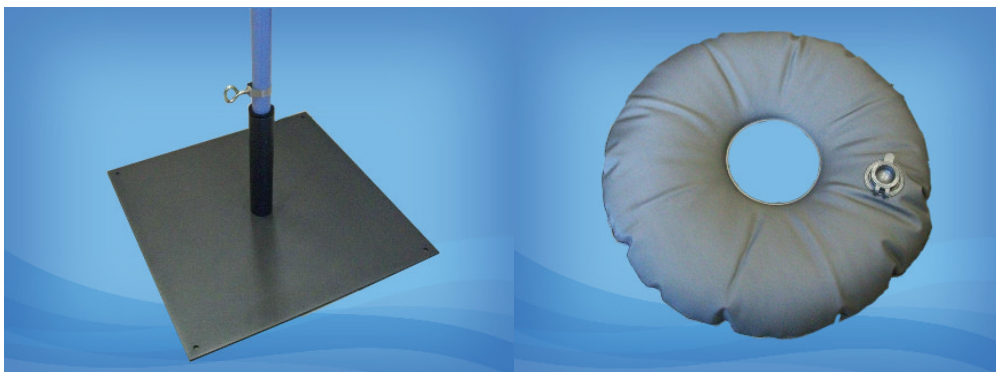

Zubehör für Carbon-Fiberglas Systeme

Erdspieß

Einsatzbereich: Outdoor
für die Montage in Erdreich, Schnee, Sand

Den Erdspieß aus verzinktem Stahl gefertigt.
Inklusive der Aufnahme für die Beachflagrahmen in Form
eines Aufnahmedorns.

Kreuzfuß

Einsatzgebiet: Indoor

Bodenplatten

Einsatzbereich: Outdoor + Indoor
(Indoor für größere Beachflags)

Ausführung 7kg Bodenplatten
für Beachflags bis 2,6m Höhe Outdoor
für Beachflags ab 3,2 m Höhe Indoor

Ausführung 7kg Bodenplatten
+Wassersack 10L
für Beachflags ab 3,2 m Höhe Outdoor